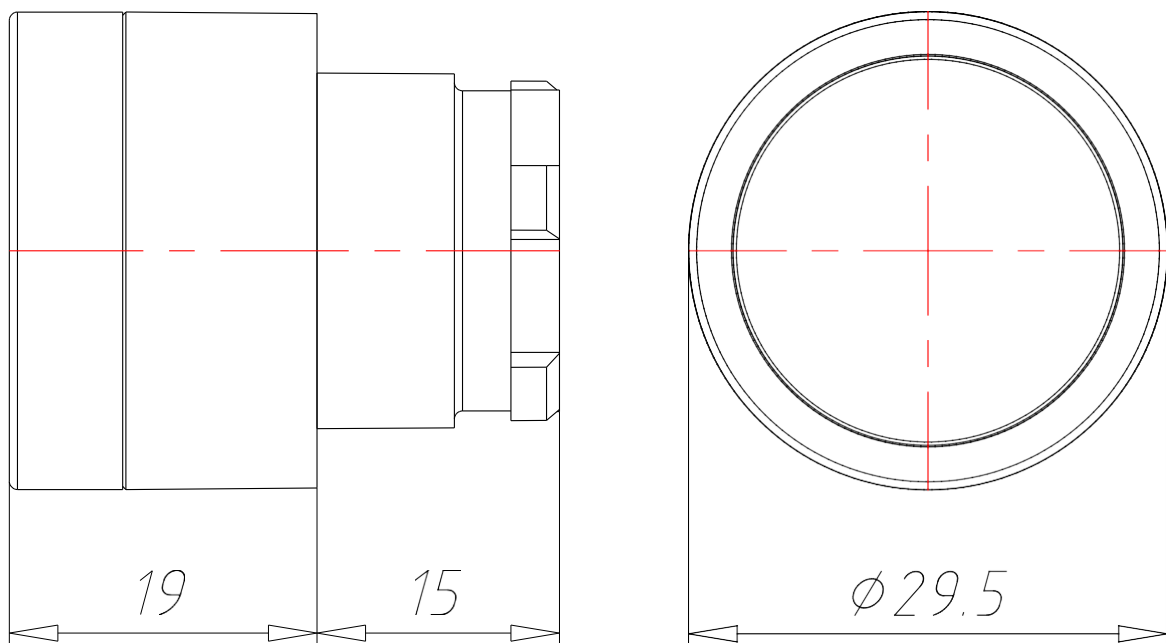

## КНОПКА ВРІВЕНЬ БЕЗ ФІКСАЦІЇ

АРТИКУЛ:  
ECX 1202

## ТЕХНІЧНІ ХАРАКТЕРИСТИКИ:

Артикул	ЕСХ 1202
Опис	Кнопка врівень
Матеріал корпусу	Хромований Zamak (цинк-алюміній-мідь-магній сплав)
Колір	Зелений
Підсвічування	Є
Функціональність	Без фіксації
Зовнішній діаметр [мм]	30
Ступінь захисту IP	65